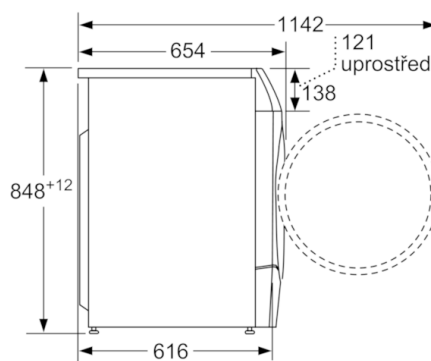

**Technické údaje**

Konstrukce :	Volně stojící
Odnímatelná pracovní deska :	Ne
Závěs dveří :	Vlevo
Délka přívodního kabelu (cm) :	210
Výška bez pracovní desky (mm) :	850
Rozměry spotřebiče (mm) :	848 x 598 x 620
Hmotnost netto (kg) :	84,307
Objem bubny (l) :	70
EAN :	4242005053346
Příkon (W) :	2050
Jištění (A) :	10
Napětí (V) :	220-240
Frekvence (Hz) :	50
Aprobační certifikáty :	CE, VDE
Spotřeba energie (praní a sušení při plné náplni praní) (kWh) :	6,82
Spotřeba energie (pouze praní) (kWh) :	1,22
Spotřeba vody (praní a sušení plně náplně praní) (l) :	125

#### Technické informace

- možnost podstavby při výšce niky 85 cm
- rozměry (V x Š): 84,8 cm x 59,8 cm
- hloubka spotřebiče: 62,0 cm
- hloubka spotřebiče vč. dvířek: 65,4 cm
- hloubka spotřebiče s otevřenými dvířky: 114,2 cm

rozměry v mm

rozměry v mm